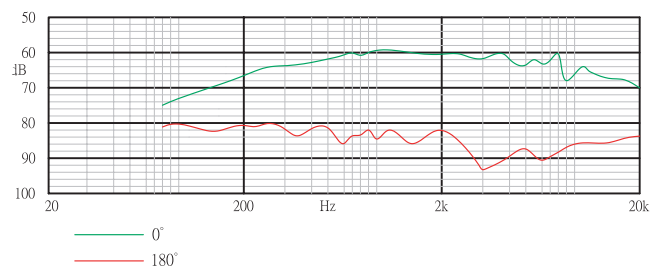

带话筒夹的领夹式话筒

频率响应