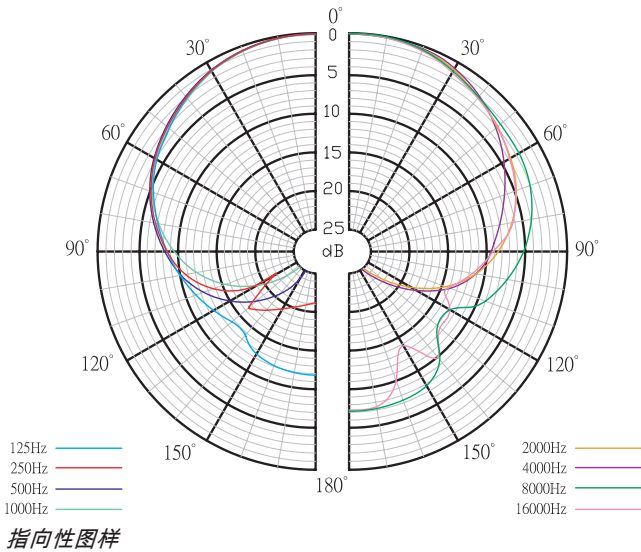

保护盒，内含无线腰包式发射机以及附件

无线腰包式发射机后视图

带话筒夹的领夹式话筒

频率响应

附件

数量	组件
1	MW1-LTX-F1 无线腰带式发射机 或 MW1-LTX-F2 无线腰带式发射机
1	保护存储盒
2	LR5/AA 电池
1	MW1-LMC 领夹式话筒
1	防风罩
1	话筒夹

技术规格

电气指标