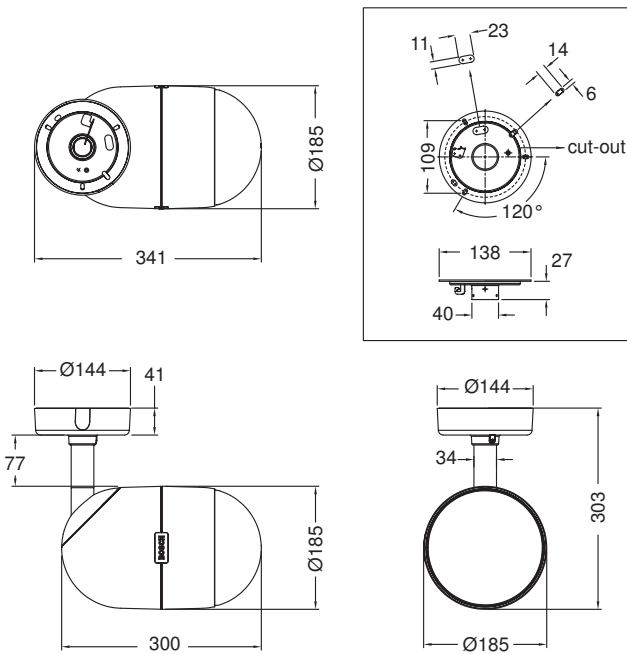

功率设置

提供用于电气连接的陶瓷接线盒。标准情况下，扬声器连接至全功率接头。通过将相应的彩色导线连接至接线盒，也可以选择半功率或四分之一功率。

尺寸 (单位: 毫米)

电路图

频率响应

指向性图样 (使用粉红噪声测量)

技术规格

电气指标*