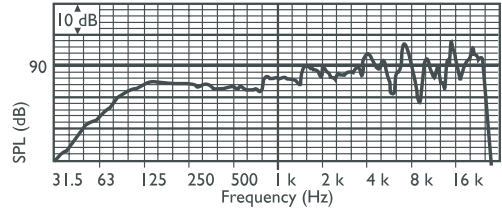

功率设置

提供用于电气连接的陶瓷接线盒。标准情况下，扬声器连接至全功率接头。通过将相应的彩色导线连接至接线盒，也可以选择半功率或四分之一功率。

尺寸 (单位: 毫米)

电路图

频率响应

指向性图样 (使用粉红噪声测量)

技术规格

电气指标*

最大功率	15 W
额定功率	10 / 5 / 2.5 W
声压级 10 W / 1 W (1 kHz, 1 米)	96 dB / 86 dB (SPL)
开放角度 1 kHz / 4 kHz (-6 dB)	220° / 65°
有效频率范围 (-10 dB)	75 Hz 至 20 kHz
额定电压	100 V
额定阻抗	1000 欧姆
连接器	3 极螺丝端子

* 技术性能数据符合 IEC 60268-5 标准