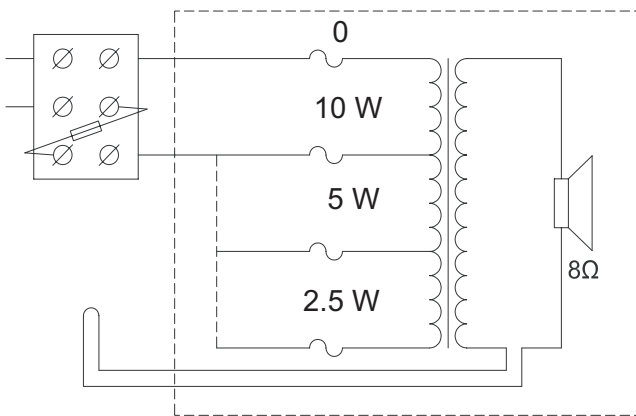

安全

与所有博世产品一样，它们均经过精心的设计，确保符合严格的安全标准。所有 ABS 部件的阻燃性能均符合 UL 94 V0 标准。这款扬声器符合 EN 60065 和 BS 5839 (第 8 部分) 中的相关安全和安装标准。

地区	认证	
欧洲	CE	符合性声明
防水和防尘		符合 IEC 60529、IP 65 标准

安装/配置

安装

使用以下方法可以方便地进行安装：首先将安装板固定在墙壁或天花板上，然后将安全索连接至安装板，以便安装人员在安装期间暂时悬挂扬声器。完成连接后，扬声器可以固定在安装板上，并且可以固定水平方向。盖板用于覆盖螺丝和电气布线。通用安装支架用于水平和垂直调节强指向扬声器的方向。盖板上设有 2 个背向相对的电缆入口或 16 毫米导管口(标准配备中遮盖这些入口)，适合进行环路布线。

功率设置

提供用于电气连接的陶瓷接线盒。标准情况下，扬声器连接至全功率接头。通过将相应的彩色导线连接至接线盒，也可以选择半功率或四分之一功率。

尺寸 (单位: 毫米)

电路图

频率响应

指向性图样 (使用粉红噪声测量)

技术规格

电气指标*