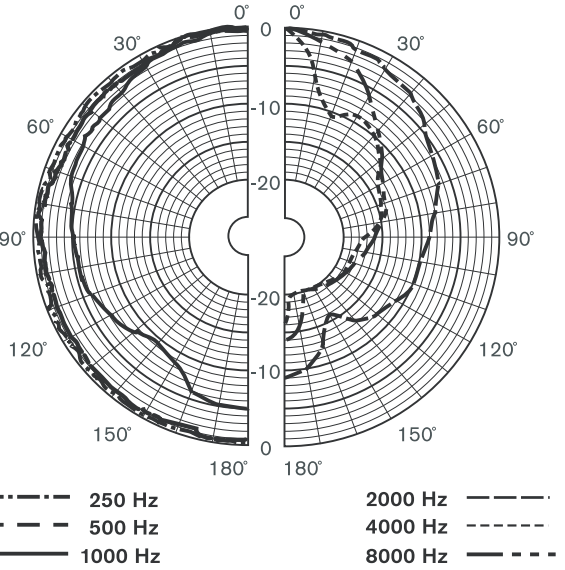

功率设置

提供用于电气连接的陶瓷接线盒。标准情况下，扬声器连接至全功率接头。通过将相应的彩色导线连接至接线盒，也可以选择半功率或四分之一功率。

尺寸 (单位: 毫米)

电路图

频率响应

指向性图样 (使用粉红噪声测量)

技术规格

电气指标*

最大功率	15 W
额定功率	10 / 5 / 2.5 W
声压级 10 W / 1 W (1 kHz, 1 米)	96 dB / 86 dB (SPL)
开放角度 1 kHz / 4 kHz (-6 dB)	220° / 65°
有效频率范围 (-10 dB)	75 Hz 至 20 kHz
额定电压	100 V
额定阻抗	1000 欧姆
连接器	3 极螺丝端子

* 技术性能数据符合 IEC 60268-5 标准